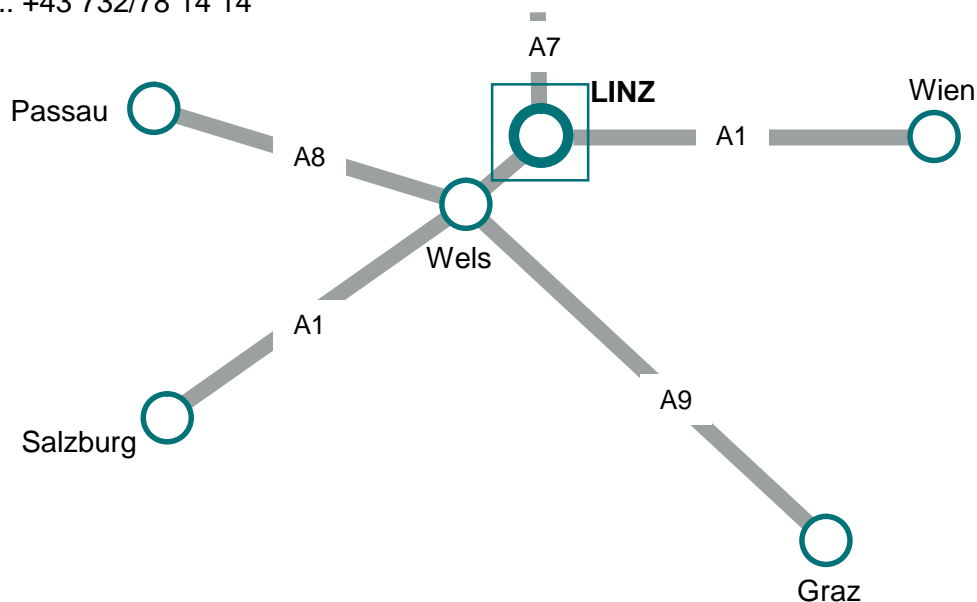

ANFAHRTSPLAN

Artax AG
Hofgasse 3
A-4020 Linz

Tel.: +43 732/78 14 14

BETEILIGUNGS- UND VERMÖGENSVERWALTUNGS AG

Fahren Sie auf der A1 beim Knoten Linz auf die A7 / Mühlkreis-Autobahn in Richtung Freistadt/Linz. Nach 3 km fahren Sie auf der B139 / Kremstal-Bundesstraße weiter Richtung Linz-Zentrum. Nach dem Tunnel biegen Sie bei der Oberen Donaulände rechts ab und halten sich rechts. Parken Sie in der Hauptplatz-Tiefgarage.

Wenn Sie von Norden kommen, fahren Sie auf der A7 / Mühlkreis-Autobahn bis zur Abfahrt Linz-Hafenstraße. Dort biegen Sie rechts ab und folgen der Unteren Donaulände. Sie unterqueren die Nibelungenbrücke und wenden direkt danach (ordnen Sie sich links ein). Halten Sie sich anschließend rechts und parken Sie in der Hauptplatz-Tiefgarage.