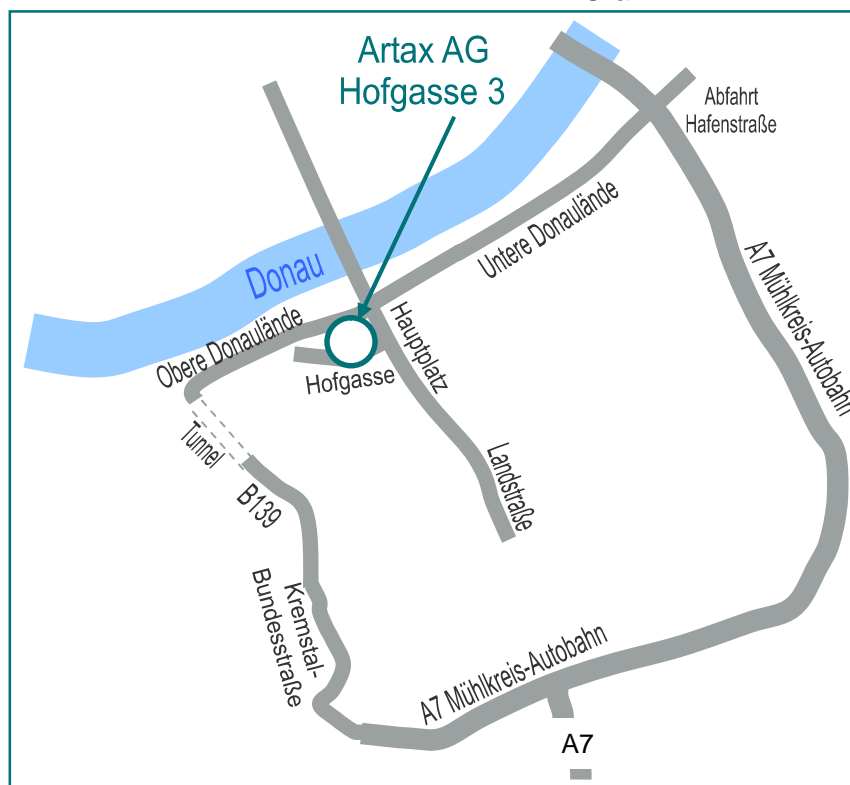

ANFAHRTSPLAN

Artax AG
Hofgasse 3
A-4020 Linz

Tel.: +43 732/78 14 14

BETEILIGUNGS- UND VERMÖGENSVERWALTUNGS AG

Fahren Sie auf der A1 beim Knoten Linz auf die A7 / Mühlkreis-Autobahn in Richtung Freistadt/Linz. Nach 3 km fahren Sie auf der B139 / Kremstal-Bundesstraße weiter Richtung Linz-Zentrum. Nach dem Tunnel biegen Sie bei der Oberen Donaulände rechts ab und halten sich rechts. Parken Sie in der Hauptplatz-Tiefgarage.

Wenn Sie von Norden kommen, fahren Sie auf der A7 / Mühlkreis-Autobahn bis zur Abfahrt Linz-Hafenstraße. Dort biegen Sie rechts ab und folgen der Unteren Donaulände. Sie unterqueren die Nibelungenbrücke und wenden direkt danach (ordnen Sie sich links ein). Halten Sie sich anschließend rechts und parken Sie in der Hauptplatz-Tiefgarage.